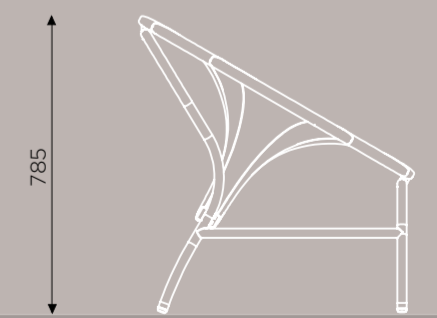

CETEM
DESIGN AWAR 26

“El mueble como herramienta de conexión visual entre el espacio interior y exterior”

Su forma previene la acumulación de suciedad y agua estancada

Tejido tensado. Máximo confort, sin uso de espumas

876 728

785

340
445

INDOORS

OUTDOORS