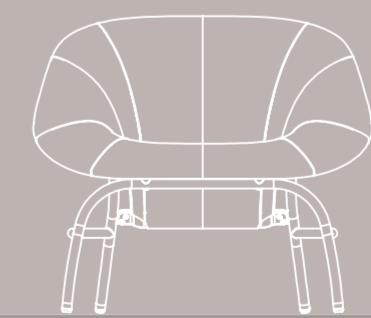

876 728

785

340
445