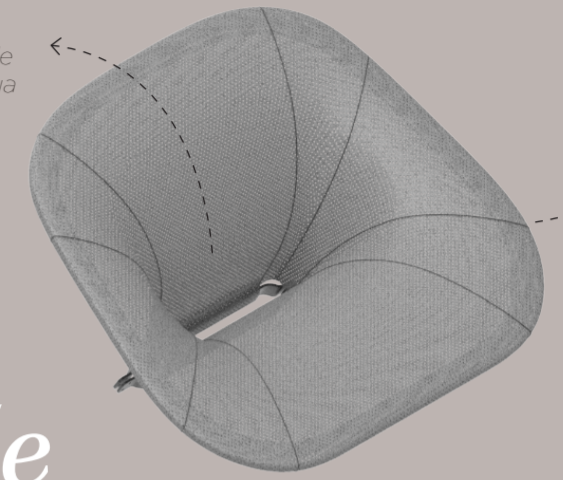

Osmos

Osmos es un asiento versátil capaz de crear sensación de continuidad en proyectos contract o residencial donde se quiere conseguir una mayor conexión visual entre el espacio interior y exterior. Osmos se adapta a los distintos puntos del espectro interior-

que ello afecte a la sensación de continuidad. Esto se debe a que su forma orgánica e indefinida, ajena a arquetipos, mantiene un mismo hilo conductor visual que cruza los límites del espacio.

TÍTULO DEL PROYECTO:
OSMOS

CETEM
DESIGN AWAR 26

“El mueble como herramienta de conexión visual entre el espacio interior y exterior”

Su forma previene la acumulación de suciedad y agua estancada

Tejido tensado. Máximo confort, sin uso de espumas