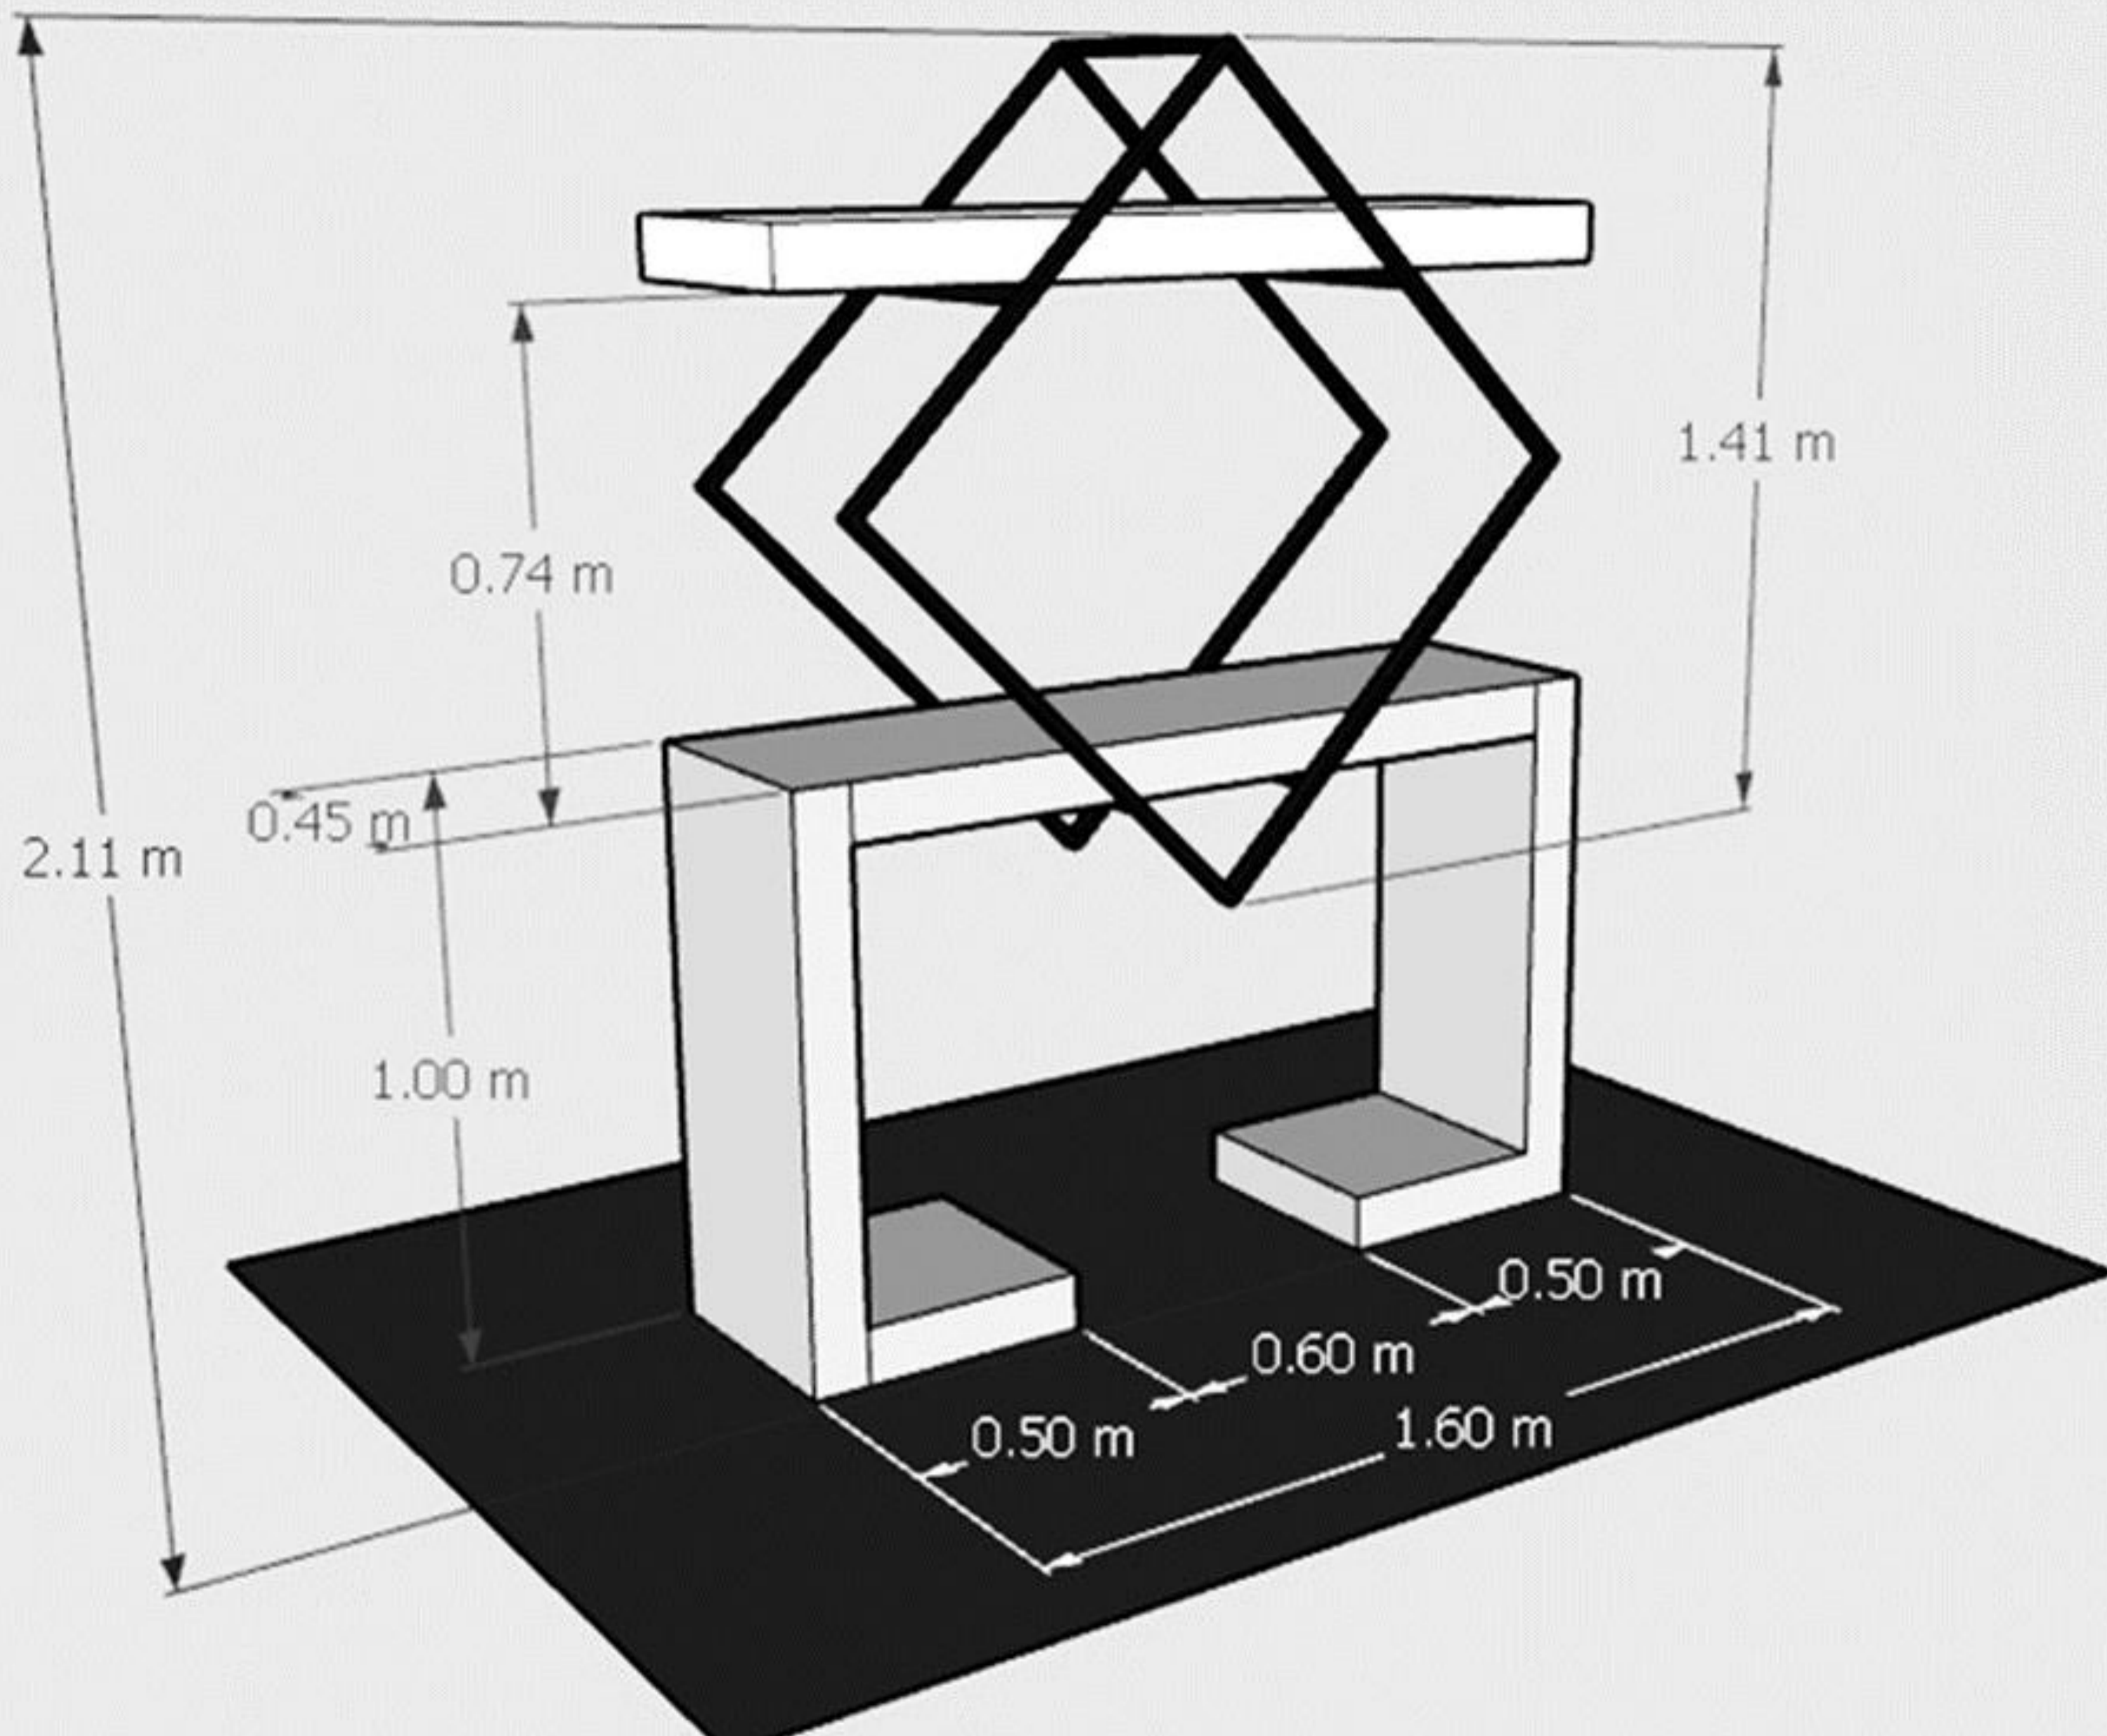

• MEDIAS :

- Largo : 1.60 m
- Ancho : 0.45 m
- Altura: 2.11 m

• **MATERIALES :** Utilizando la madera SHIHUAHUACO un material de la amazonia peruana duro y resistente, en repisa y mesada del mueble y en la estructura romboide, acero tubo cuadrado 6* , barnizado de color negro.

01
BOCETOS

04

MEDIDAS

PERFIL

PLANTA

MEDIDAS DE
ESTRUCTURA METALICA

05

Diseño terminado