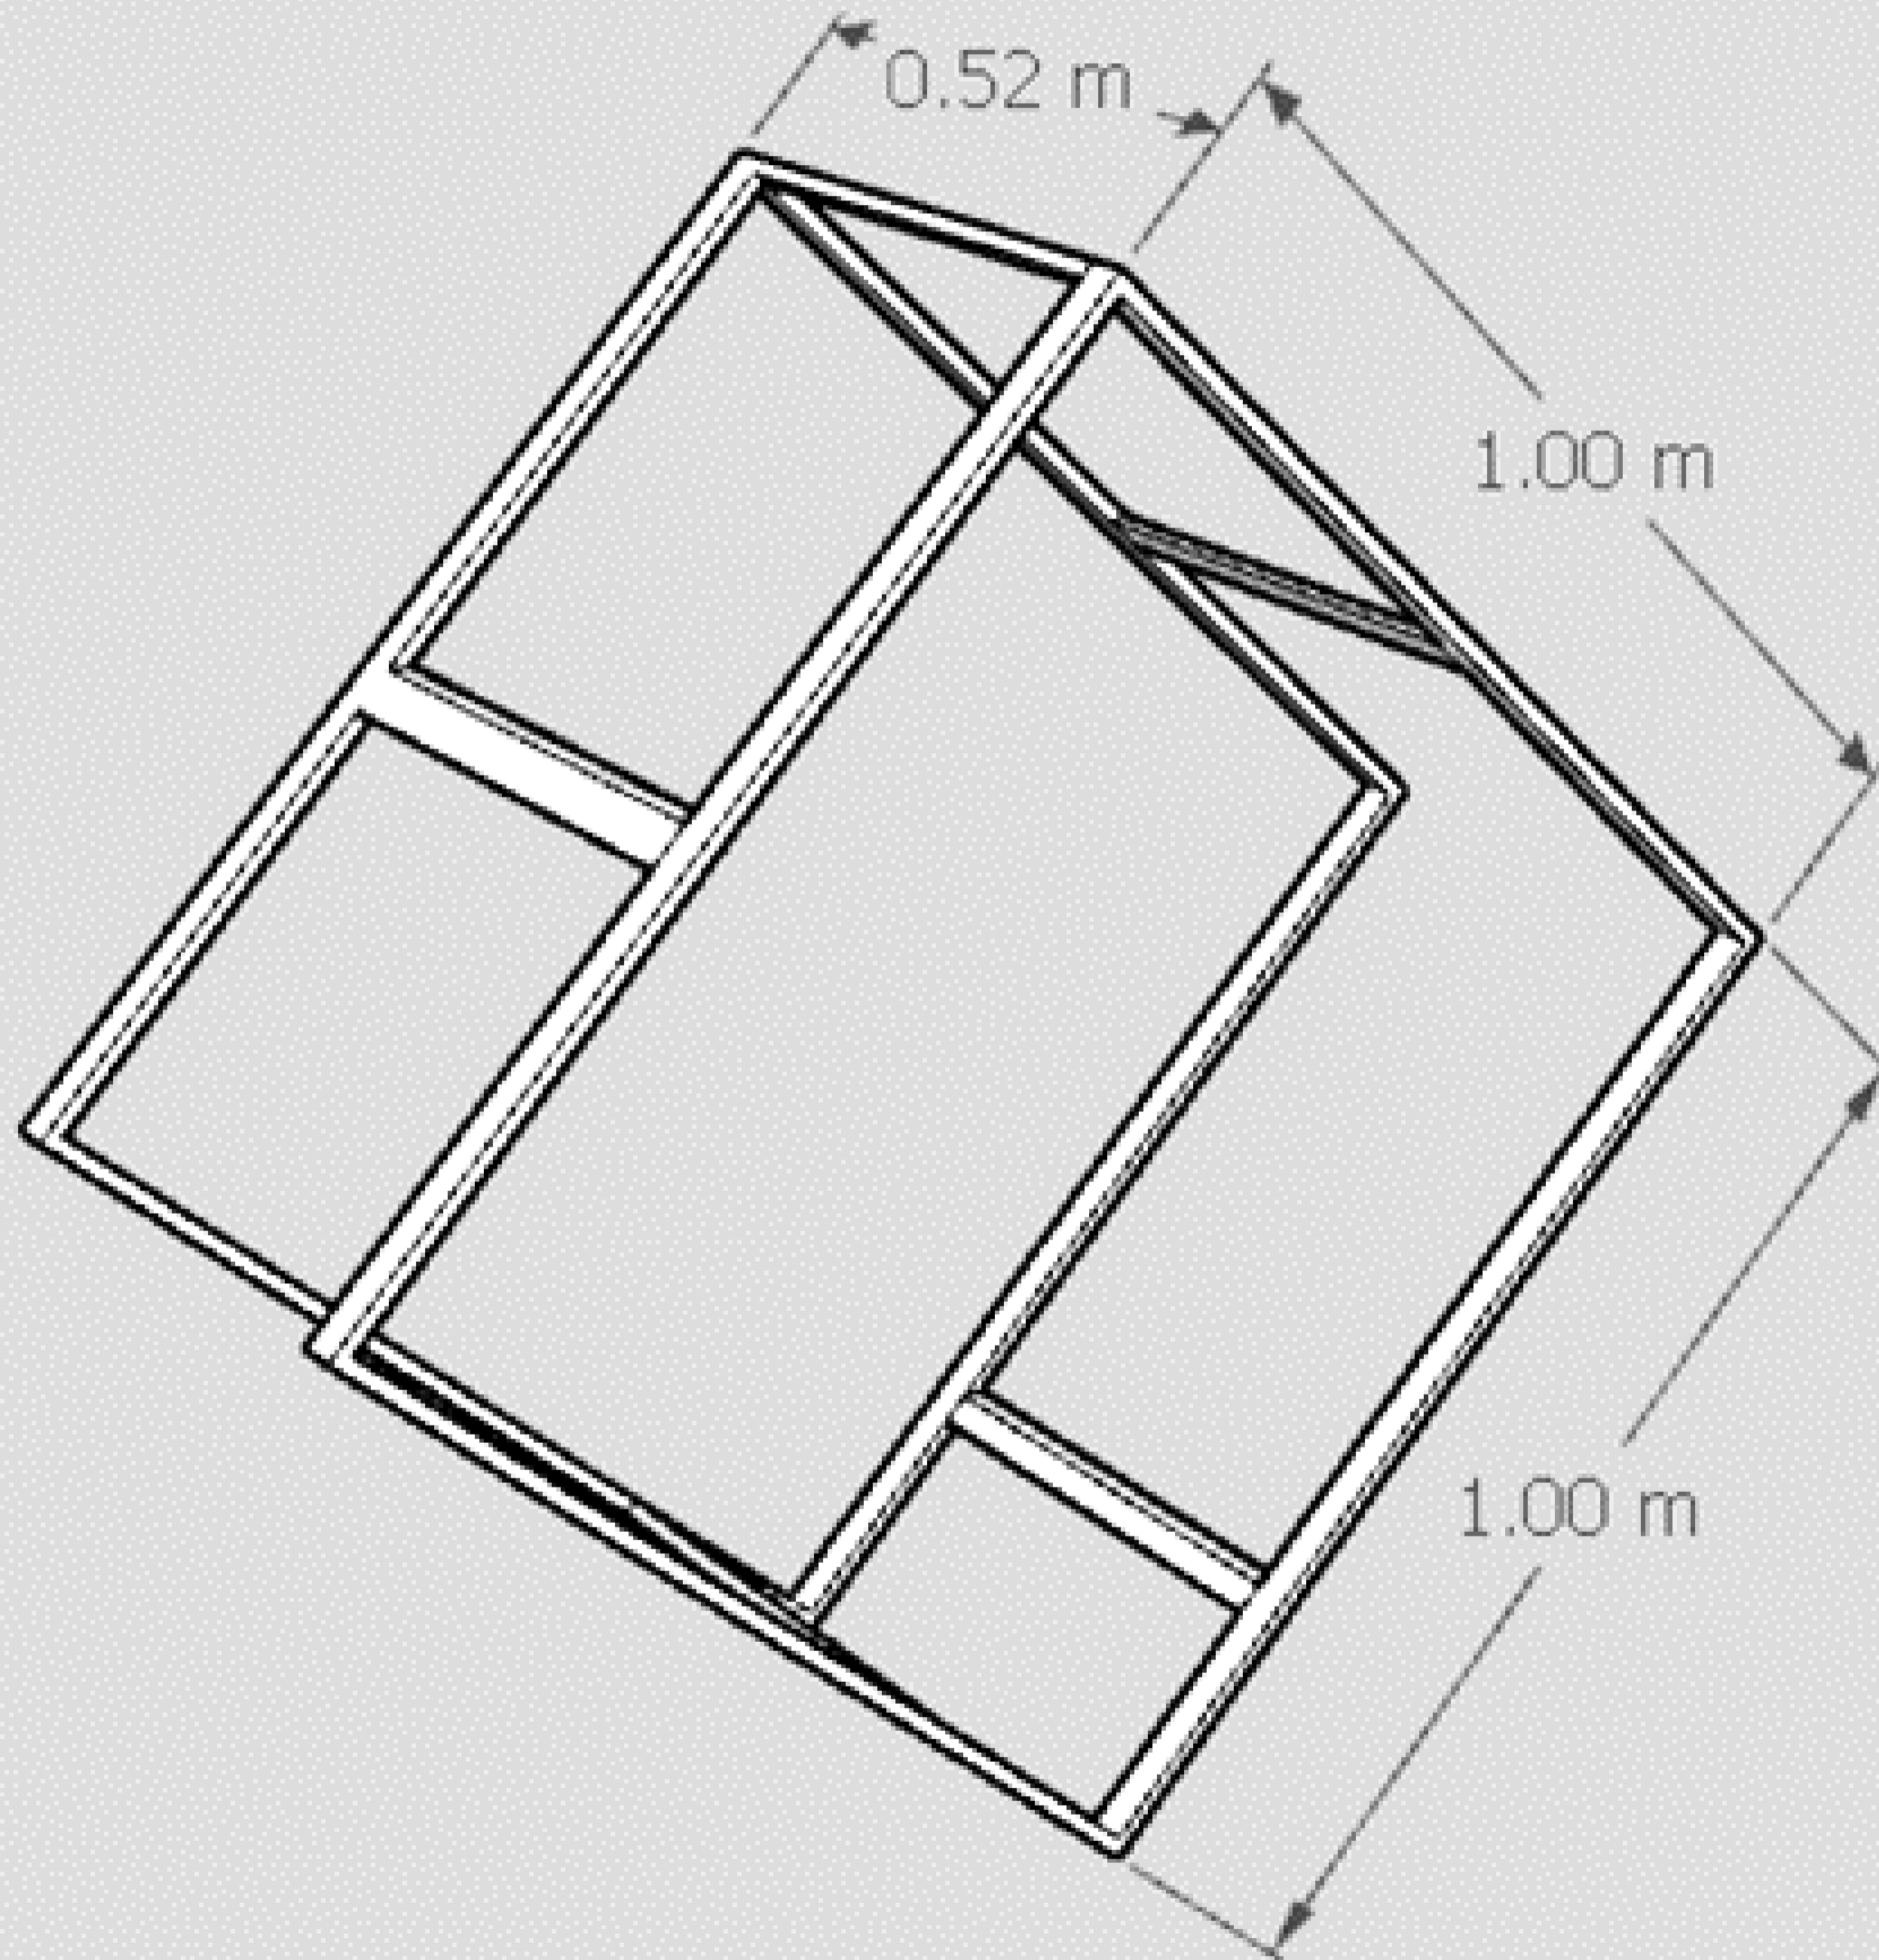

• MEDIAS :

- Largo : 1.60 m
- Ancho : 0.45 m
- Altura: 2.11 m

• **MATERIALES :** Utilizando la madera SHIHUAHUACO un material de la amazonia peruana duro y resistente, en repisa y mesada del mueble y en la estructura romboide, acero tubo cuadrado 6* , barnizado de color negro.

01
BOCETOS

04

MEDIDAS

PERFIL

PLANTA

MEDIDAS DE
ESTRUCTURA METALICA

05

Diseño terminado